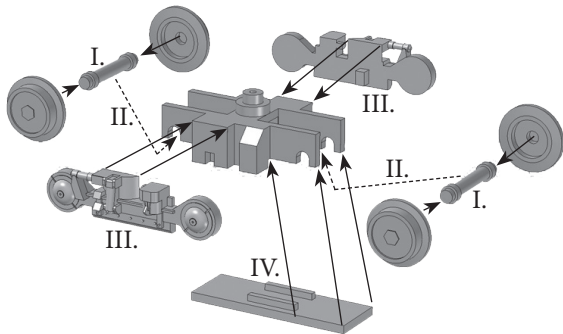

Podvozek ČKD Tatra H0m

Upozornění!

Nevhodné pro děti mladší 10 let.
Nebezpečí vdechnutí drobných dílů!

Při manipulaci s výrobkem dbejte zvýšené opatrnosti,
neboť výrobek má ostré hrany a rohy, které mohou
způsobit zranění!

MBmodely-Ing.Miroslav Barnet

Bělčická 8/2823

141 00 Praha 4

Podvozek H0m

03.10.2010